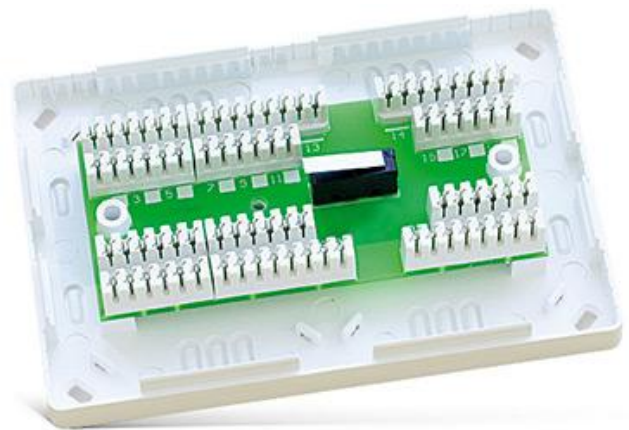

MZ-3 CT

ΚΟΥΤΙ ΔΙΑΝΟΜΉΣ

- Διευκολύνει την τοποθέτηση εγκαταστάσεων χαμηλής τάσης, όπως εγκαταστάσεις συναγερμού
- Τερματικά τύπου κορώνας

ΤΕΧΝΙΚΑ ΔΕΔΟΜΈΝΑ

Αριθμός τερματικών	39 ζεύγη
Μεγ. τάση εξόδων	24 V DC/AC
Επαφή ταμπερ	Ναι
Διαστάσεις κουτιού	132 x 89 x 30 mm
Βάρος	151 g